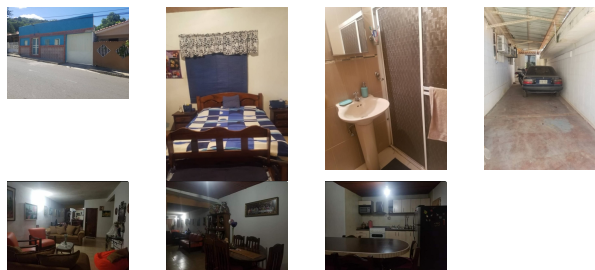

Datos del Inmueble	
Inmueble para	Venta
Tipo de Inmueble	Casas o TownHouses
Nombre	Casa en Fundación Pozuelo PLC A3
Código	415134
Habitaciones	4
Baños	4
Estacionamiento	3
Años de Construcción	10 años o más
Precio Ref.	25.000
Precio Bs.	19.550.629.000

Dimensiones (m2)	
Construcción	130
Terreno	306

Ubicación	
País	Venezuela
Estado	Anzoátegui
Ciudad	Puerto La Cruz
Urbanización	Pozuelos

Dirección	
Av. El estanque con calle Cantaura, Casa A3, Fundación Pozuelo.	

Descripción
<p>Casa ubicada en la urbanización Fundación Pozuelo Puerto La Cruz, Una zona muy tranquila con fácil acceso, cercana a comercios y servicios públicos. Tiene doble frente hacia dos calles y terreno disponible para construir. estacionamiento para 3 vehículos, 2 tanques de agua con capacidad de 1500 lit c/u. con bombas de agua.</p> <p>4 Habitaciones, 4 baños,</p>