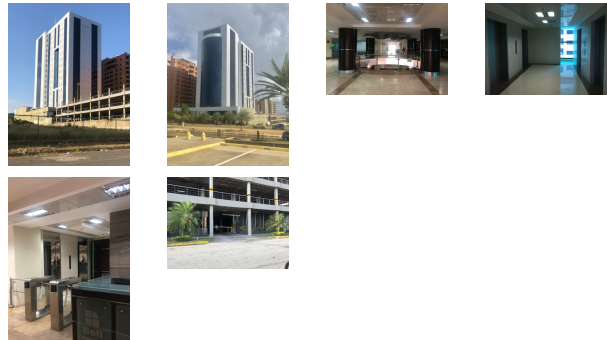

Datos del Inmueble	
Inmueble para	Venta
Tipo de Inmueble	Oficinas
Nombre	Oficina Torre Corporativa Bell 90mts
Código	424685
Años de Construcción	5
Precio Ref.	128.000
Precio Bs.	100.099.220.480

Dimensiones (m2)	
Construcción	90
Terreno	90

Ubicación	
País	Venezuela
Estado	Bolívar
Ciudad	Puerto Ordaz
Urbanización	Los Samanes

Dirección	
Oficina Torre Bell 90mts	

Descripción
<p>Oficina ubicada en la Torre Coporativa Bell, Tecnología de vanguardia en seguridad y comunicaciones</p> <ul style="list-style-type: none"> - Inmejorable ubicación. - 6 ascensores de última generación. - Edificio exclusivo de estacionamiento con más de 500 puestos para visitantes - Control de acceso. - Acabados de primera calidad. <p>EL LOCAL SE ENCUENTRA EN OBRA GRIS</p> <p>Cerca encontraras centro comerciales, bodegones, restaurantes, farmacias, colegios, iglesia, centros médicos, spa y otros puntos de interés a tan solo 5 minutos.</p>