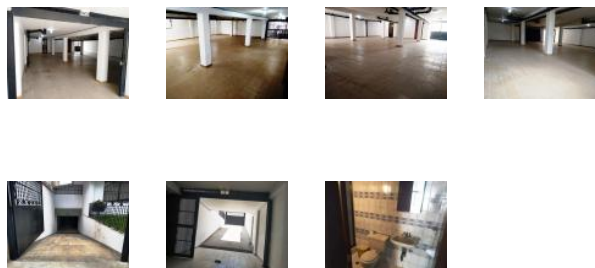

Dimensiones (m2)

Construcción	100
Terreno	100

Ubicación

País	Venezuela
Estado	Distrito Capital / Miranda
Ciudad	Caracas - Sucre
Urbanización	El Llanito

Descripción

ALQUILER SÓTANO COMO DEPÓSITO - EL LLANITO

Se alquila sótano de casa de 100 mts2 sólo para depósito de mercancía seca, ubicada en la urbanización El Llanito. La casa se encuentra en urbanización cerrada con garita de vigilancia. El sótano tiene entrada independiente, cuenta con electricidad, un (1) baño interno, está bien ventilado e iluminado, puesto de estacionamiento frente a la propiedad y en la rampa de acceso.