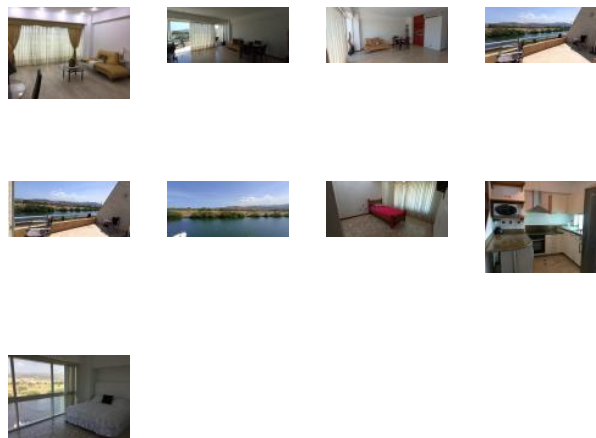

Datos del Inmueble	
Inmueble para	Venta
Tipo de Inmueble	Apartamentos
Nombre	Hermoso apartamento en venta, Conjunto Residencial Isla Paraíso,
Código	135874
Habitaciones	2
Baños	3
Estacionamiento	1
Precio Ref.	\$ 220.000
Precio Bs.	Bs. 1.306.800

Dimensiones (m2)	
Construcción	138

Ubicación	
País	Venezuela
Estado	Anzoátegui
Ciudad	Juan Antonio Sotillo
Urbanización	Puerto La Cruz

Descripción
En el exclusivo Conjunto Residencial Isla Paraíso, contamos con esta excelente opción para que vivas a lo grande. Isla Paraíso es todo un lugar mágico e irrepetible, donde se conjugan los mas altos detalles de la arquitectura moderna con el ambiente de playas.