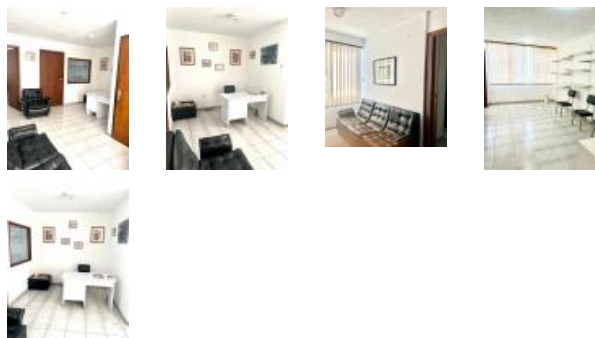

Datos del Inmueble

Inmueble para	Venta
Tipo de Inmueble	Locales Comerciales
Nombre	LOCAL EN RESIDENCIAS EL PARQUE
Código	143020
Precio Ref.	$ 16.000
Precio Bs.	Bs. 389.600

Dimensiones (m2)

Construcción	56
Terreno	56

Ubicación

País	Venezuela
Estado	Táchira
Ciudad	San Cristóbal
Urbanización	

Descripción

Local en Residencias el Parque.*

Para solicitar más información contacte a:

Asesor inmobiliario: RE/MAX Diamante - Rossana Zambrano

Teléfono: (0276) 515.1243 / +58-4247552791

Email: Rzambrano@diamante.remax.com.ve / gerencia@diamante.remax.com.ve

Dirección: Edf. Mi Vieja Taberna, Barrio Obrero, número 20-39, calle 14 entre carrera 20 y 21. San Cristóbal. Estado Táchira. Venezuela.

El precio es fijado por el propietario del inmueble, y la oferta que se presente está sujeta a su aprobación