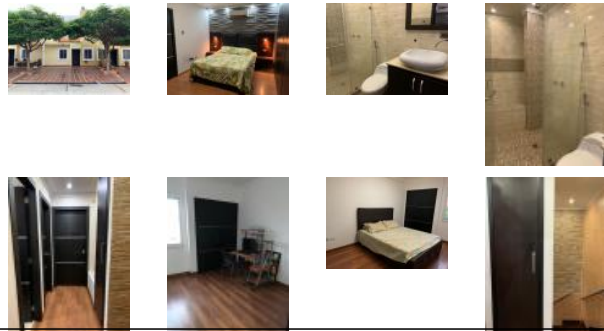

CASA EN PARQUE RORAIMA

Circunvalación 2

Fotos del Inmueble

Habitaciones	3
Baños	2
Estacionamiento	2
Área de Ref.	$ 37.500
Precio Bs.	222.750

Tanque subterráneo de 8.000 lts.

Luces indirectas.

Dimensiones (m2)

Construcción	200
Terreno	110

(Menos una cama, un gavetero y un TV)

Ubicación

País	Venezuela
Estado	Zulia
Ciudad	Maracaibo
Urbanización	Simón Bolívar

Para solicitar más información contacte a:

Asesor inmobiliario: RE/MAX Hogar - Alejandra Peña	
Teléfono: (0261) 793.5000 / +58-4246431033	
Email: Apena@hogar.remax.com.ve / gerencia@hogar.remax.com.ve	
Dirección: Av. 3Y San Martín, Centro Comercial Salto Angel, Nivel Sótano Local 01, Sector Tierra Negra, Maracaibo. Estado Zulia. Venezuela.	
El precio es fijado por el propietario del inmueble, y la oferta que se presente está sujeta a su aprobación