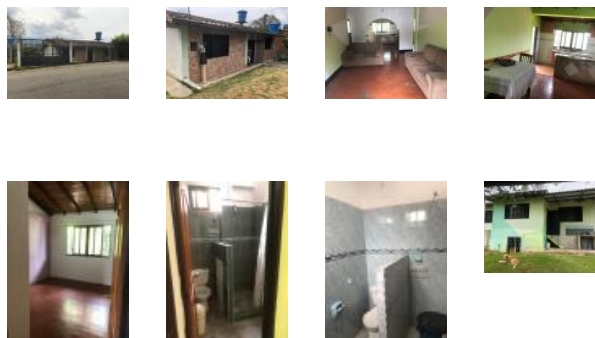

Datos del Inmueble	
Inmueble para	Venta
Tipo de Inmueble	Casas o TownHouses
Nombre	Casa En la Popa
Código	143817
Habitaciones	4
Habitaciones Servicio	1
Baños	2
Estacionamiento	6
Precio Ref.	13.000,00 \$
Precio Bs.	57.720,00 Bs.

Dimensiones (m2)	
Construcción	85
Terreno	1966

Ubicación	
País	Venezuela
Estado	Táchira
Ciudad	Junin
Urbanización	

Descripción
<p>BAJA BAJA</p> <p>Bonita Casa de Campo con excelente potencial para siembra o crianza de animales.</p> <p>Ubicación: Calle Principal de La Popa, parroquia San Juan Bautista, Municipio San Cristóbal.</p> <p>85,16m2 de construcción</p> <p>1.960m2 de terreno</p> <p>4 habitaciones, principal con baño</p> <p>Baño común</p> <ul style="list-style-type: none"> - Piso de cemento pulido - Cocina en mampostería con puertas en madera - Techo de machimbre - 2 tanques de agua