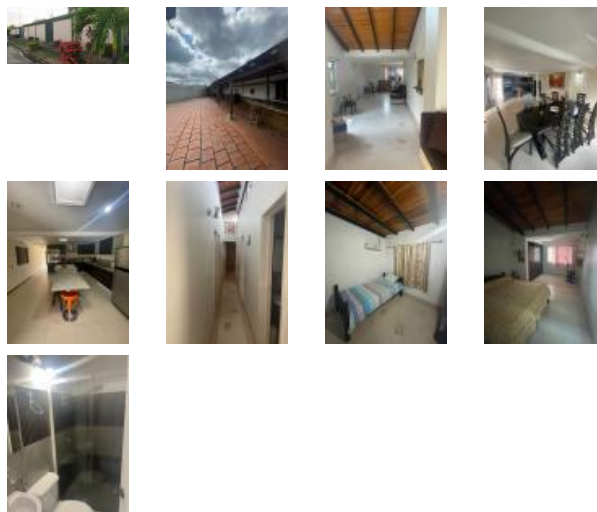

Dimensiones (m2)	
Construcción	535036
Terreno	535036

Ubicación	
País	Venezuela
Estado	Barinas
Ciudad	Barinas
Urbanización	Barinas

Descripción
Pisos de granito y mármol
Cocina empotrada estilo moderno con porcelanato
Patio trasero con caico
Amplia área social externa (Family Room) con piso de caico
Área de servicio
Tanque de agua con hidroneumático
Amplia sala de estar
Área de estudio
Garaje
amplios ventanales con vista panorámica
Pozo de agua propia en el conjunto