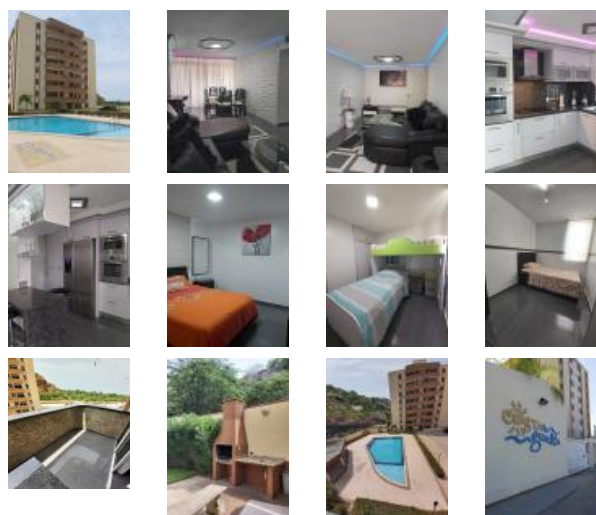

Ubicación

País	Venezuela
Estado	AnzoÃitegui
Ciudad	Puerto La Cruz
Urbanización	LecherÃ-as

Descripción

El lugar ideal para tu hogar lo tenemos!! Estratégicamente ubicado y a poca distancia de lo mejor de la ciudad.

En Alquiler confortable Apartamento en Conjunto Residencial Costa Guaica. Lechería.

Se encuentra en el piso 3. Con vista a las áreas sociales del Conjunto. Consta de un metraje aprox. de 88 Mt².

Cuenta con sala de estar, área de comedor integrados, en cocina encontramos desayunador, su tope y salpicador en granito. Además de cómodo balcón.

Tres (3) habitaciones con sus respectivos closets, 2 baños, 2 puestos de estacionamiento (uno detrás del otro).