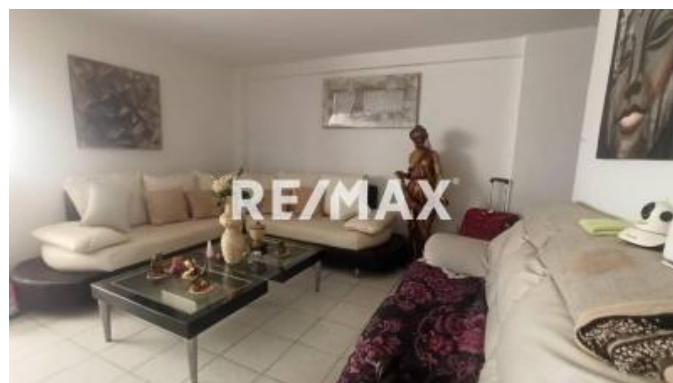

Datos del Inmueble	
Inmueble para	Venta
Tipo de Inmueble	Apartamentos
Nombre	EN VENTA APARTAMENTO EN RESIDENCIA CARIBE
Código	166950
Habitaciones	3
Baños	2
Estacionamiento	2
Precio Ref.	$ 19.000
Precio Bs.	Bs. 661.960

Ubicación	
País	Venezuela
Estado	Anzoátegui
Ciudad	Puerto La Cruz
Urbanización	El Frío

Dimensiones (m2)	
Construcción	106

Descripción

APARTAMENTO EN RESIDENCIA CARIBE, PUERTO LA CRUZ, CONSTA DE 122MTS2 DISTRIBUIDO DE LA SIGUIENTE MANERA:

3 HABITACIONES

2 BAÑOS

SALA

COCINA

LAVANDERO

2 PUESTOS DE ESTACIONAMIENTO

BALCON CERRADO

TIENE INTERNET, LINEA DE , AMOBLADO TOTALMENTE

Para solicitar más información contacte a:

Asesor inmobiliario: RE/MAX Mar Azul - Getsmaly Armas

Teléfono: +58-4148093237 /

Email: getsmalyarmas@marazul.remax.com.ve / gerencia@marazul.remax.com.ve

Dirección: Centro Comercial y Empresarial Atlántico, piso 3, oficina P301, Avenida Arismendi, Sector Vistamar. Lechería. Estado Anzoátegui.

El precio es fijado por el propietario del inmueble, y la oferta que se presente está sujeta a su aprobación