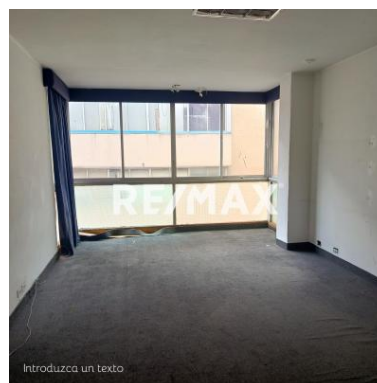

Datos del Inmueble	
Inmueble para	Alquiler
Tipo de Inmueble	Oficina
Nombre	Oficina en Alquiler en Campo Alegre
Código	228666
Baños	1
Precio Ref.	\$ 420
Precio Bs.	Bs. 15.267

Ubicación	
País	Venezuela
Estado	Distrito Capital / Miranda
Ciudad	Caracas - Chacao
Urbanización	Campo Alegre

Dimensiones (m2)	
Construcción	42

Descripción
Oficina en Alquiler en Campo Alegre
Piso 13, Oficina 13-D
42 m <sup>2</sup>
1 baño
1 salón pequeño
Espacio abierto
*Para remodelar a gusto del cliente.

Para solicitar más información contacte a:
Asesor inmobiliario: RE/MAX Emerald - Grayce Paredes
Teléfono: +58-2129512589 / +58-4264149036
Email: grayceparedes@emerald.remax.com.ve / gerencia@emerald.remax.com.ve
Dirección: Avenida Francisco de Miranda, Edificio Roraima, piso 11, oficina 11-D, El Rosal. Chacao. Caracas. Venezuela.
El precio es fijado por el propietario del inmueble, y la oferta que se presente está sujeta a su aprobación