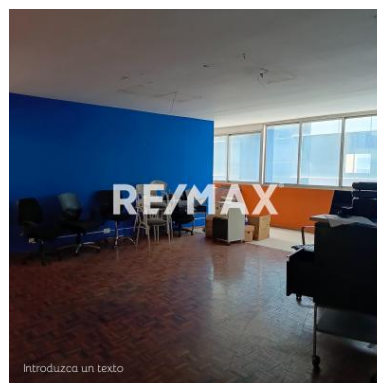

Datos del Inmueble	
Inmueble para	Alquiler
Tipo de Inmueble	Oficina
Nombre	Oficina en Alquiler en Campo Alegre
Código	228667
Baños	2
Precio Ref.	\$ 1.170
Precio Bs.	Bs. 42.530

Ubicación	
País	Venezuela
Estado	Distrito Capital / Miranda
Ciudad	Caracas - Chacao
Urbanización	Campo Alegre

Dimensiones (m2)	
Construcción	117

Descripción
Oficina en Alquiler en Campo Alegre
Piso 10, Oficina 10-C
117 m <sup>2</sup>
2 baños
Área de kitchenette
3 oficinas privadas
1 salón grande para adaptar a los requerimientos de la empresa