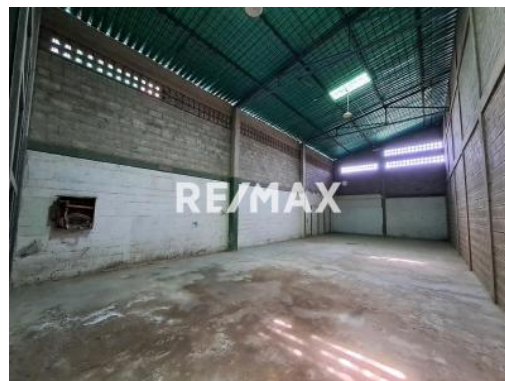

Datos del Inmueble	
Inmueble para	Alquiler
Tipo de Inmueble	Local Industrial y Galpón
Nombre	ALQUILER GALPON EN PORLAMAR CERCA MERCADO CONEJEROS, ISLA DE MARGARITA
Código	234660
Baños	2
Precio Ref.	\$ 200
Precio Bs.	Bs. 7.270

Ubicación	
País	Venezuela
Estado	Nueva Esparta (Isla de Margarita)
Ciudad	El Valle del Espíritu Santo
Urbanización	Ciudad Cartón

Dimensiones (m2)	
Construcción	122
Terreno	122

Descripción

En Porlamar y de fácil acceso muy cerca del Mercado de Conejeros galpón ideal para depósito, almacenaje o centro de distribución. Cuenta además, con cámaras circuito cerrado, cerco y portón eléctrico para su mayor comodidad.