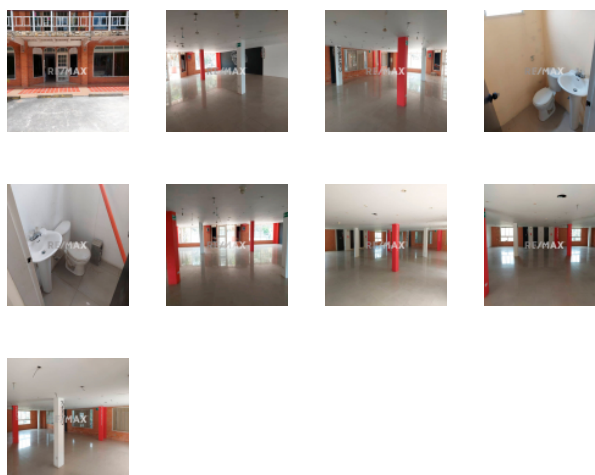

Dimensiones (m2)

Construcción	270
Terreno	270

Ubicación

País	Venezuela
Estado	Distrito Capital / Miranda
Ciudad	Carrizal
Urbanización	Potrero del Medio

Descripción

¡Alquiler Local Comercial Kilómetro 16 Panamericana!
Consta de 400 mts2.
Ubicado en plata baja a pocos metros de la Panamericana
Estacionamiento enrejado