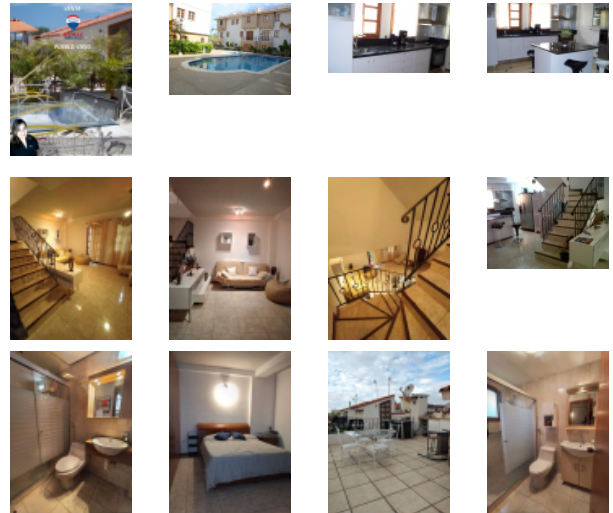

Datos del Inmueble	
Inmueble para	Venta
Tipo de Inmueble	Apartamentos
Nombre	APARTAMENTO DE 3 HABITACIONES PUEBLO VIEJO
Código	450909
Habitaciones	3
Baños	3
Estacionamiento	1
Precio Ref.	\$ 150.000
Precio Bs.	Bs. 891.000

Dimensiones (m2)	
Construcción	140

Ubicación	
País	Venezuela
Estado	Anzoátegui
Ciudad	Juan Antonio Sotillo
Urbanización	Puerto La Cruz

Descripción
Se Ofrece en Venta
Excelente oportunidad de inversión ahora
Apartamento de 3 Niveles 140 mts2, A/A Central de 5 toneladas 3 habitaciones 3 baños

1 sauna  
terraza,  
1 estacionamiento  
full estacionamiento para visitantes  
cocina equipada  
Pisos cerámica  
Closets madera  
Miini maletero

Conjunto residencial con amplias áreas sociales,  
Piscinas  
Muelles para embarcaciones  
Cancha de usos múltiples  
Supermercado  
caminerías.  
Estricta vigilancia privada