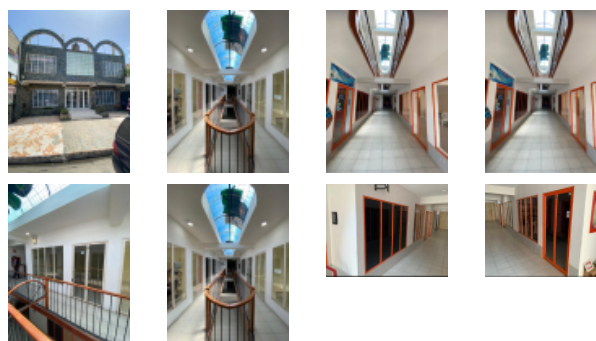

### Descripción

REMAX MAR AZUL

"Un mar de oportunidades"

En Alquiler Local comercial, ubicado en el Centro De Comercio Yane, ciudad en Barcelona, estado Anzoátegui. Consta de 14,52mts2, aire acondicionado, cámaras de vigilancia, tanque de reserva de agua, vigilancia las 24 horas.

Con una excelente ubicación, zona de alto tráfico vehicular y peatonal rodeado de comercios.

Para los inversionistas es Ideal para Bufetes de Abogados, Restaurant, Bodegón, Panadería, tiendas por departamentos, peluquerías, dada la excelente ubicación que tiene, es de gran potencial.