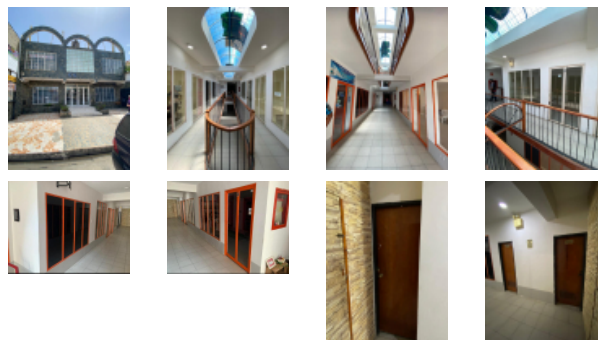

Dimensiones (m2)	
Construcción	12
Terreno	12

Ubicación	
País	Venezuela
Estado	Anzoátegui
Ciudad	Barcelona
Urbanización	Casco Central Barcelona

Descripción
<p>REMAX MAR AZUL</p> <p>"Un mar de oportunidades"</p> <p>En Alquiler Local comercial, ubicado en el Centro De Comercio Yane, ciudad en Barcelona, estado Anzoátegui. Consta de 12,75mts2, aire acondicionado, cámaras de vigilancia, tanque de reserva de agua, vigilancia las 24 horas.</p> <p>Con una excelente ubicación, zona de alto tráfico vehicular y peatonal rodeado de comercios.</p> <p>Para los inversionistas es Ideal para Bufetes de Abogados, Restaurant, Bodegón, Panadería, tiendas por departamentos, peluquerías, dada la excelente ubicación que tiene, es de gran potencial.</p> <p>Precio Fijado por el Propietario.</p>