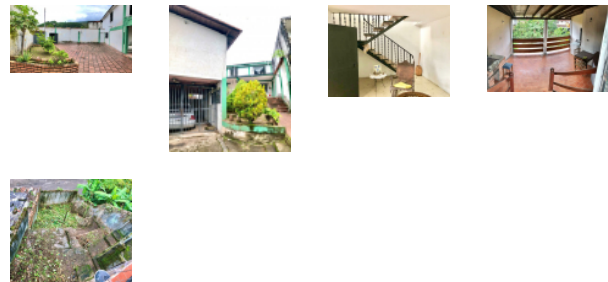

| Datos del Inmueble | |
|--------------------|----------------------|
| Inmueble para | Venta |
| Tipo de Inmueble | Casas o TownHouses |
| Nombre | CASA EN BARRIO SUCRE |
| Código | 456639 |
| Habitaciones | 4 |
| Baños | 2 |
| Precio Ref. | 36.000,00 \$ |
| Precio Bs. | 150.480,00 Bs. |

| Descripción |
|-------------------------------------------------------------------------------------------------------------------------------------------------------------------------------------------------------------------------------------------------------------------------------------------------------------------------------------------------------------------------------------------------------------------------------------------------------------------------------------------------------------------------------------------------------------------------------------------------------------|
| <p>En Exclusiva, Casa DOBLE PROPOSITO a pie de Calle en Barrio SUCRE (para que montes un bodegón, licorería, supermercado o cualquier buen negocio que tengas en mente)</p> <p>Consta de:</p> <p>500mts2 Aproximadamente</p> <p>Cuenta con 1 terreno Trasero que Conecta con la Calle de Atrás del Sector para Ampliar estacionamiento, Hacer otra Propiedad Independiente ó para Uso Comercial</p> <p>2 puestos de estacionamiento</p> <p>Tiene 2 Areas Sociales Amplias</p> <p>. *MUY IMPORTANTE: El inmueble cuenta con un apto anexo con baño y servicios*</p> <p>La Casa Principal cuenta con:</p> |