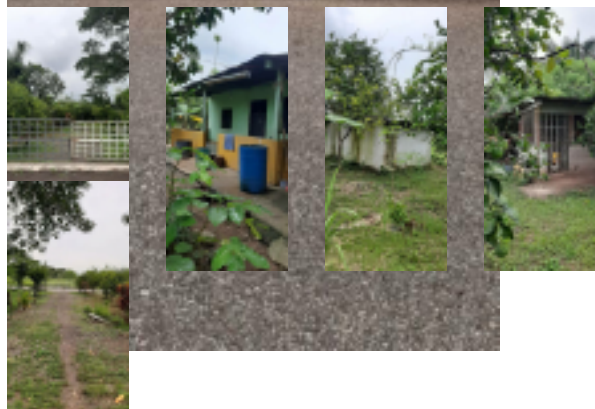

Datos del Inmueble

Inmueble para	Venta
Tipo de Inmueble	Haciendas y Fincas
Nombre	GRANJA EN LA FRÃ•A
Código	457912
Precio Ref.	20.000,00 \$
Precio Bs.	83.600,00 Bs.

Dimensiones (m2)

Construcción	100
Terreno	100

Ubicación

País	Venezuela
Estado	TÃ¡chira
Ciudad	GarcÃ-a de Hevia
Urbanización	CaÃ±o vuelta

Descripción

Granja ubicada en la fria, cuenta con:

Casa de 3 habitaciones un baño, cocina, sala y dos corredores.

1 Gallinero

1 Cochineria de 10 mts de largo por 2 de ancho.

Piscina

Un bohío de 12mts

Tanque de agua de 17.000 mts

Cultivo de limones, plátano, lechosa, aguacate, yuca y 450 árboles de naranja.

Área total 2 hectáreas

Dirección: Edf. Mi Vieja Taberna, Barrio Obrero, número 20-39, calle 14 entre carrera 20 y 21. San Cristóbal.
Estado Táchira. Venezuela.

El precio es fijado por el propietario del inmueble, y la oferta que se presente está sujeta a su aprobación