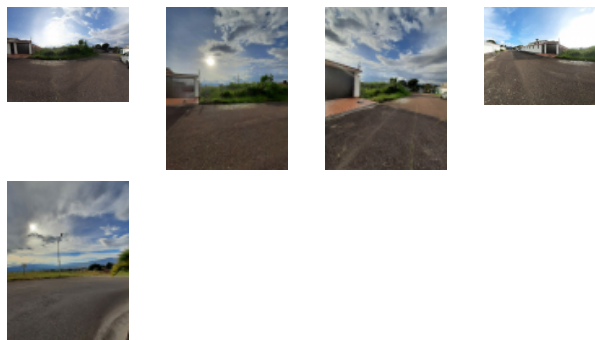

Descripción

Terreno ubicado a dos cuadras del CC el tama
 ???420mts2
 A pie de calle.
 Cercado
 A su alrededor, quintas y propiedades hermosas
 25.000

Para solicitar más información contacte a:

Asesor inmobiliario: RE/MAX Diamante - Leonora Pérez